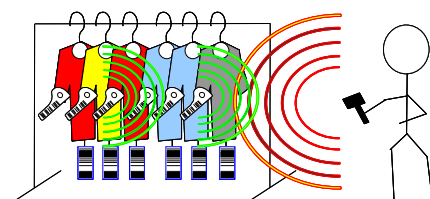

Εφοδιαστική Αλυσίδα Ένδυσης & Υπόδησης

Ολοκληρωμένη Λύση RFID, από το Κέντρο Διανομής έως το Κατάστημα

Η αξιοποίηση της τεχνολογίας RFID αποδεικνύεται ιδιαίτερα αποδοτική στο τομέα της ένδυσης και υπόδησης, εφόσον επιτυγχάνει την πλήρη αυτοματοποίηση της εφοδιαστικής αλυσίδας με αποτέλεσμα τη δραστική μείωση του κόστους και άρα τη σύντομη απόσβεση της επένδυσης

Περιγραφή Λύσης

Η δυνατότητα **ενσωμάτωσης ετικετών RFID μέσα στα ευρέως χρησιμοποιούμενα αντικλεπτικά τύπου EAS** επιτρέπει πλέον την αξιοποίηση της νέας τεχνολογίας σε όλα τα στάδια της εφοδιαστικής αλυσίδας. Η λύση προβλέπει την **πλήρη ανακύκλωση** των αντικλεπτικών «κόκαλων» και εξασφαλίζει την τήρηση της **πλήρους ιχνηλασιμότητας** για κάθε τεμάχιο εμπορεύματος, από τη φάση της προμήθειας μέχρι και την τελική πώληση χωρίς επιπλέον λειτουργικό κόστος.

Κέντρο Διανομής

- Τοποθέτηση ετικέτας RFID / αντικλεπτικού σε κάθε εμπόρευμα και συσχέτισμός με barcode με χρήση φορητού τερματικού / barcode scanner
- Προετοιμασία παραγγελίας καταστήματος (picking) και συσκευασία εμπορευμάτων σε χαρτοκιβώτια (packing)
- Αυτόματος έλεγχος περιεχομένων κάθε **σφραγισμένου** χαρτοκιβωτίου σε δευτερόλεπτα με χρήση **RFID Cube** και άμεση, ορθή έκδοση Παραστατικών
- **Προαιρετικά:** Αυτόματος έλεγχος φόρτωσης συνόλου χαρτοκιβωτίων παραγγελίας στο σωστό μέσο μεταφοράς με χρήση **RFID Portal**

Κατάστημα

- Παραλαβή χαρτοκιβωτίων και αυτόματος έλεγχος συνόλου παραγγελίας σε δευτερόλεπτα με χρήση **RFID Cube**
- Τοποθέτηση εμπορευμάτων στα ράφια του καταστήματος
- Εύκολος, εξ' αποστάσεως εντοπισμός εμπορεύματος για λογαριασμό πελάτη ή για επιστροφή, καθώς και γρήγορη και ακριβής απογραφή εμπορευμάτων καταστήματος με χρήση **φορητού αναγνώστη RFID**
- **Προαιρετικά:** Ταχεία διενέργεια πώλησης στο ταμείο με αυτόματη αναγνώριση εμπορεύματος και ταυτόχρονη απενεργοποίηση αντικλεπτικού